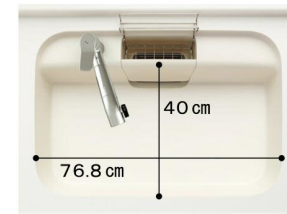

## キレイシンク

※表示寸法は内寸法です。深さ約19.5cm  
※水栓の位置は左右が選べます。

色も形もキレイなシンクは、  
簡単お手入れでキレイが保てます。

まな板スタンド付

排水口のリングをなくし、  
汚れが溜まりやすい溝がないので、  
お手入れが簡単です。

てまなし排水口