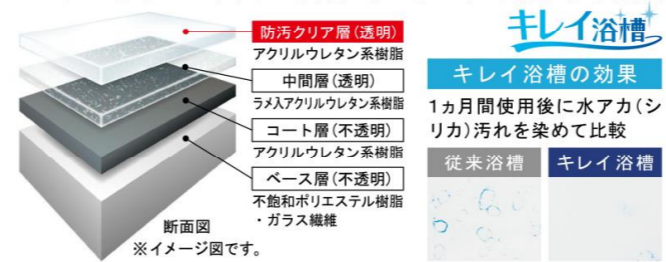

CG合成によるイメージ画像です。

壁パネルカラー | アクセント張り

アクセントパネル (鏡面)

アクセントパネル (HT)

アクセントパネル (ME)

浴槽カラー | クレリアパール

エプロンカラー

床カラー | 単色

### キレイ浴槽 (クレリアパール)

パールのようにつややかで、汚れもつきにくい人工大理石浴槽

**キレイ浴槽の効果**  
1か月間使用後に水アカ(シリカ)汚れを染めて比較

従来浴槽 vs キレイ浴槽