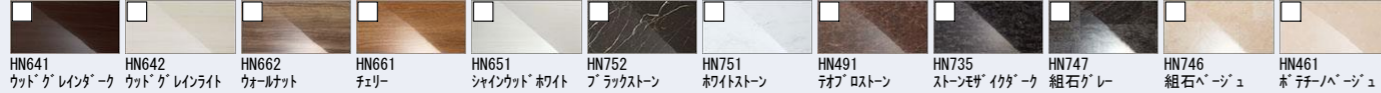

CG合成によるイメージ画像です。

壁パネルカラー | アクセント張り

アクセントパネル (鏡面)

アクセントパネル (HT)

アクセントパネル (ME)

浴槽カラー | クレリアパール

エプロンカラー

床カラー | 単色

### キレイ浴槽 (クレリアパール)

パールのようにつややかで、汚れもつきにくい人工大理石浴槽

**キレイ浴槽の効果**  
1か月間使用後に水アカ(シリカ)汚れを染めて比較

従来浴槽 vs キレイ浴槽